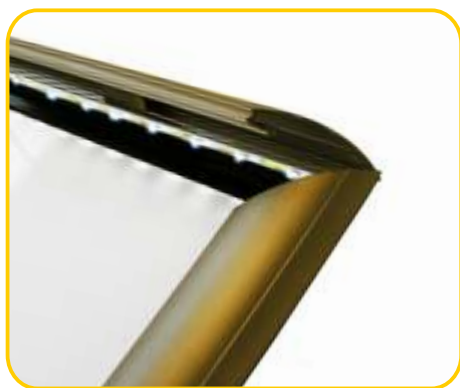

## Ultra Thin LED Light Panel Pro-Clip Frame

Pro-Clip Frame

Size Codes:

A0 - PRLA0

A1 - PRLA1

A2 - PRLA2

A3 - PRLA3

A4 - PRLA4